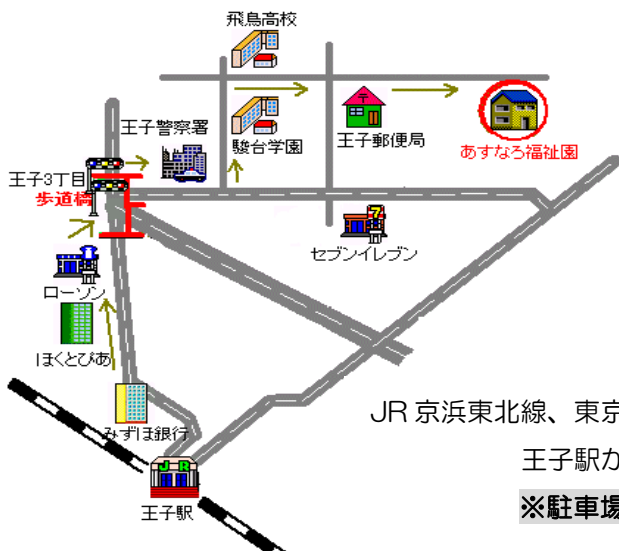

自主生産品

あすなる福祉園や地域の施設もお招きし
自主生産品を販売いたします！

模擬店

パン、焼き菓子、やきそば、など
地域のお店も出店予定です！(飲み物の販売は
ございません)※感染症対策により、飲食場所
は設けず持ち帰りのみの販売となります。

その他

ゲームコーナーやイベントなども
用意してお待ちしております！
ミニバザーも開催します。密を避けるため、
入場整理をして、時間ごとにご案内します。

『地域との交流を通してあすなる福祉園への理解を深めてもらう』ことを目的に、あすなる祭を開催することになりました。開催に際して、感染症への対策として、飲食の販売方法や、施設利用者とお客様の区分けを行わせていただきます。予めご了承ください。

あすなる祭

10月26日(土)

11:00~13:30

雨天決行 ※13:30 販売・ゲーム等終了
13:30~閉会式、完全撤収 13:45

JR 京浜東北線、東京メトロ南北線
王子駅から徒歩 15 分
※駐車場はありません

社会福祉法人東京都手をつなぐ育成会

北区立あすなる福祉園

東京都北区王子 6-4-6